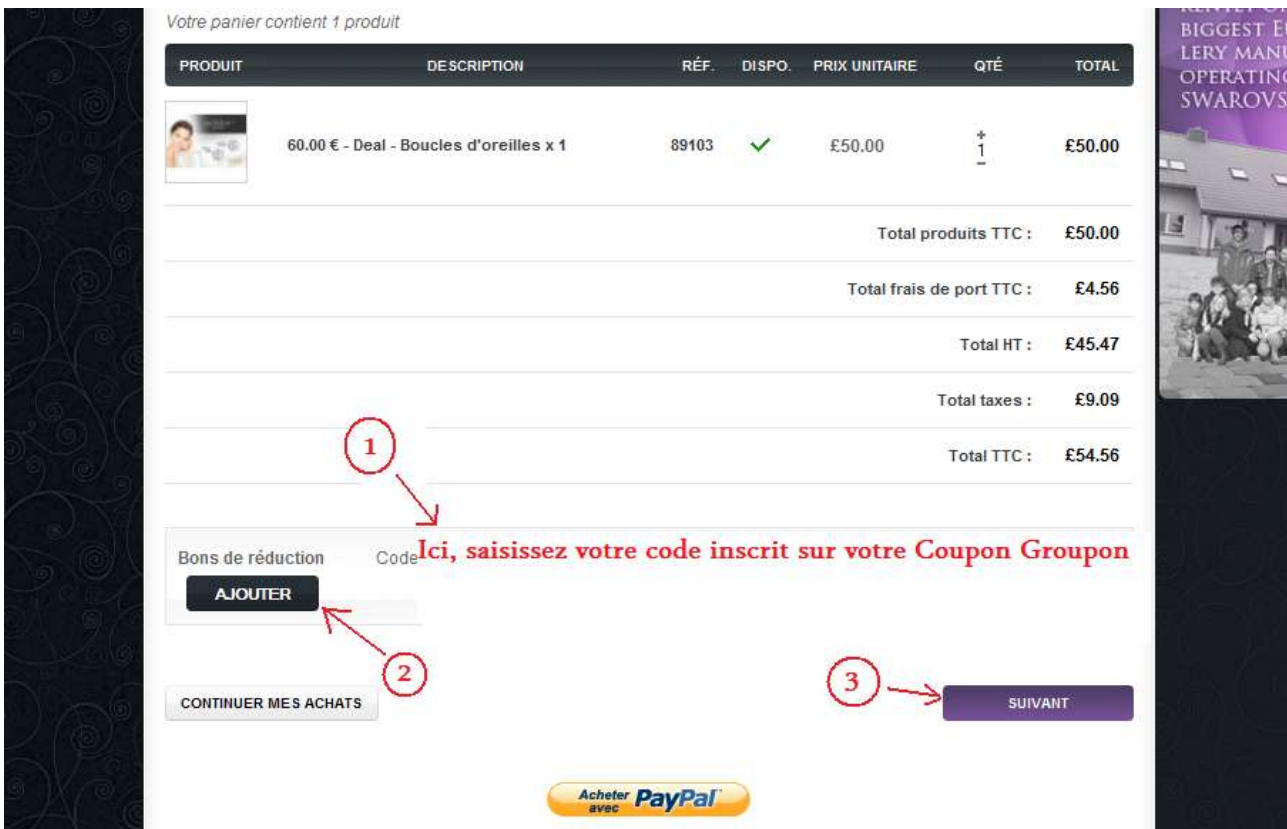

EN STOCK

£50.00

AU PANIER

DESIGN SET 090

EN STOCK

£100.00

AU PANIER

119.00 € - DESIGN S-LUX 001 BR

EN STOCK

£94.54

AU PANIER

Étape 4: Tapez sur PANIER qui est situé dans le coin droit de la page.

Étape 5: Sous le détail de la commande il y a une place pour saisir le code Groupon. Saisissez ce code et tapez sur „ajouter”. Après cliquer sur „ajouter” le prix sera réduit à £0.00  
IMPORTANT: Il faut saisir le code du coupon, pas le code de sécurité

Étape 6: Placez votre commande en cliquant sur „SUIVANT”

Étape 7: Vous recevrez une confirmation de commande par e-mail.