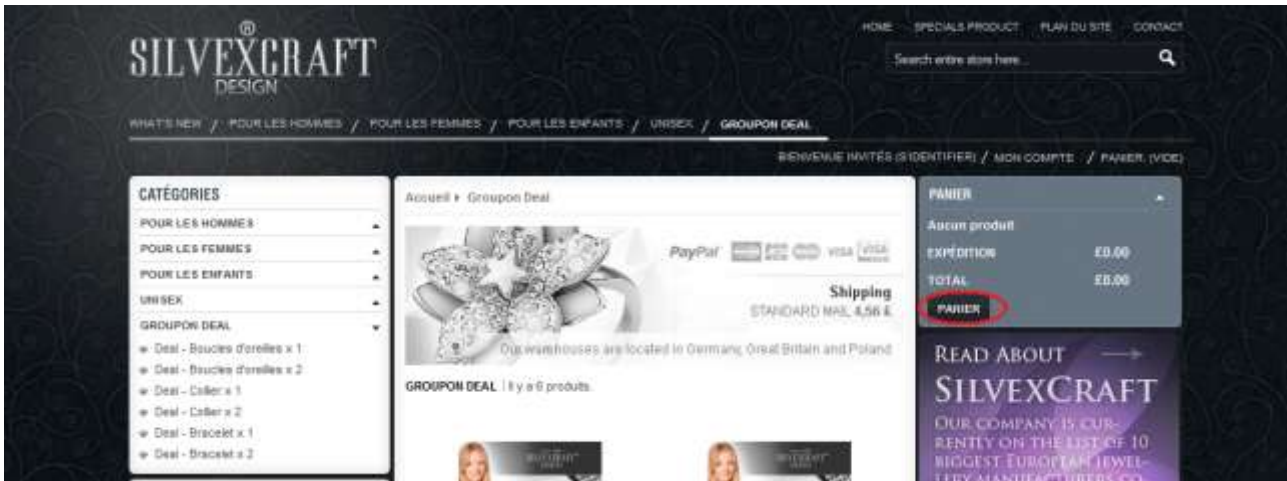

Étape 4: Tapez sur PANIER qui est situé dans le coin droit de la page.